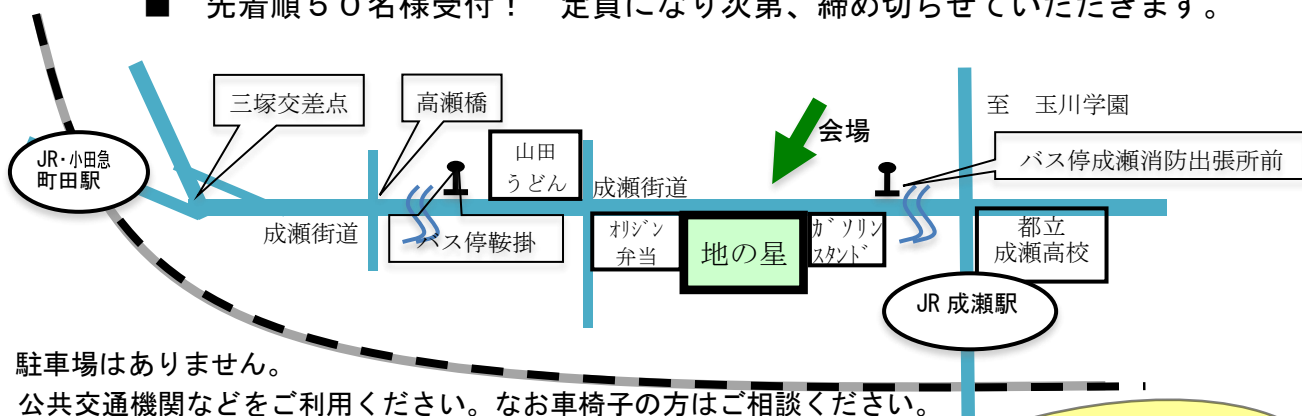

神長清子
町田に住んで40年。介護施設で音楽活動を行い、音楽の楽しさを皆様にお伝えしています。

MUSE(ミューズ)
フルート2人ハーブ2人の計4人のユニット。老人ホーム、幼稚園、コミュニティーセンター等で活躍

★お子様からおじいちゃんおばあちゃんまで家族で楽しめるコンサートです♪

■ 先着順50名様受付！ 定員になり次第、締め切らせていただきます。